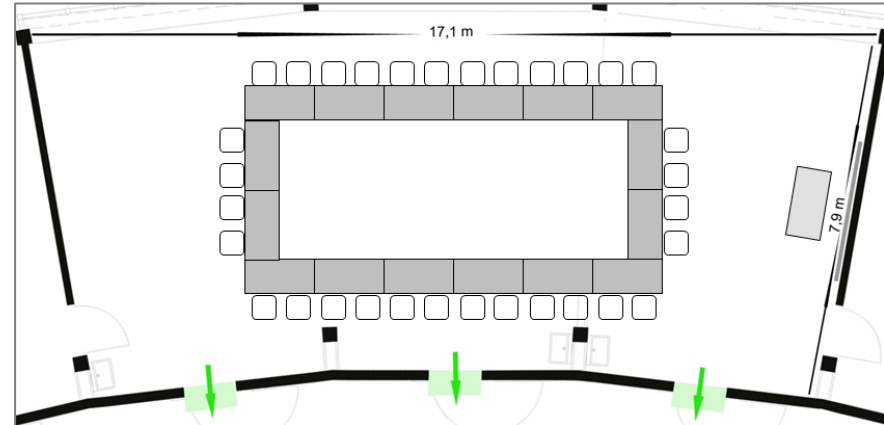

**Bestuhlungsplan Seminarraum Jupiter GZI (100m<sup>2</sup>)**

Anzahl Plätze:	
U-Form	30
Block	36
Seminar	45
Konzert	95

**SEMINARE EVENTS GENUSS**

**Bestuhlungsplan grosser Seminarraum (126m<sup>2</sup>)**

U-Form

Block

Seminar

Konzert

Anzahl Plätze:

U-Form	34
Block	33
Seminar	57
Konzert	89

**SEMINARE EVENTS GENUSS**