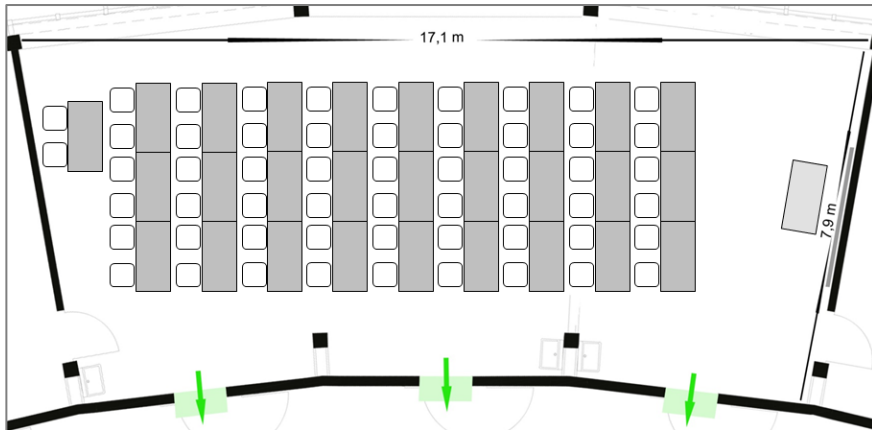

**Bestuhlungsplan Seminarraum Jupiter GZI (100m<sup>2</sup>)**

Anzahl Plätze:	
U-Form	30
Block	36
Seminar	45
Konzert	95

**SEMINARE EVENTS GENUSS**

**Bestuhlungsplan grosser Seminarraum (126m<sup>2</sup>)**

U-Form

Block

Seminar

Konzert

Anzahl Plätze:

U-Form	34
Block	33
Seminar	57
Konzert	89

**SEMINARE EVENTS GENUSS**