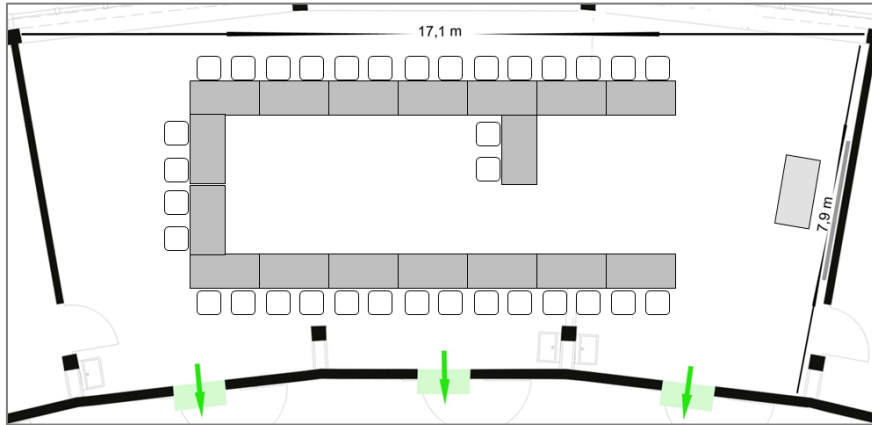

**Bestuhlungsplan Seminarraum Jupiter GZI (100m<sup>2</sup>)**

Anzahl Plätze:	
U-Form	30
Block	36
Seminar	45
Konzert	95

**SEMINARE EVENTS GENUSS**

**Bestuhlungsplan grosser Seminarraum (126m<sup>2</sup>)**

U-Form

Block

Seminar

Konzert

Anzahl Plätze:

U-Form	34
Block	33
Seminar	57
Konzert	89

**SEMINARE EVENTS GENUSS**