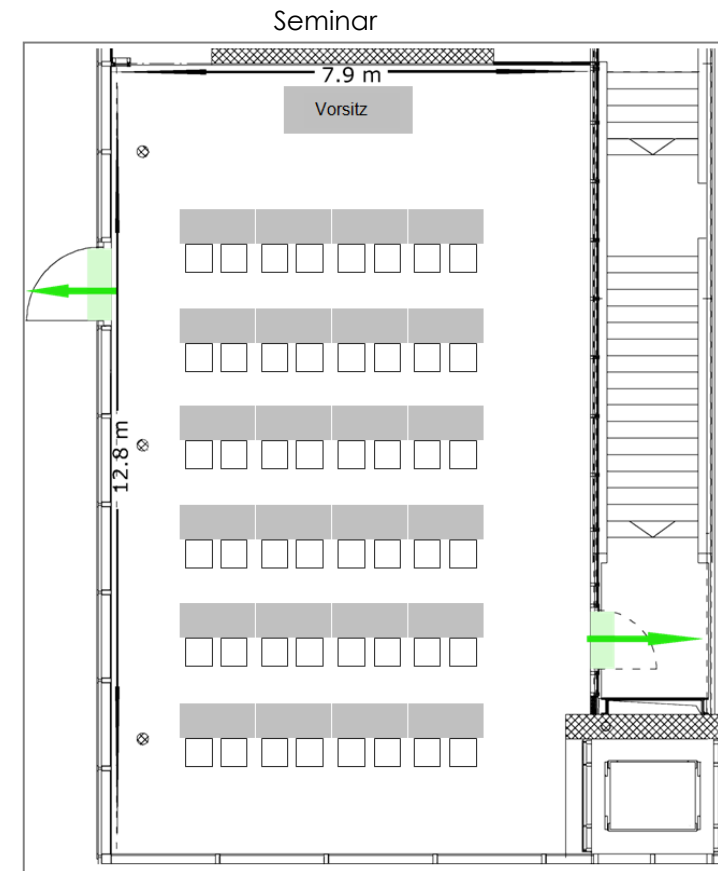

**Bestuhlungsplan Seminarraum Jupiter GZI (100m<sup>2</sup>)**

Anzahl Plätze:	
U-Form	30
Block	36
Seminar	45
Konzert	95

**SEMINARE EVENTS GENUSS**

**Bestuhlungsplan grosser Seminarraum (126m<sup>2</sup>)**

U-Form

Block

Seminar

Konzert

Anzahl Plätze:

U-Form	34
Block	33
Seminar	57
Konzert	89

**SEMINARE EVENTS GENUSS**