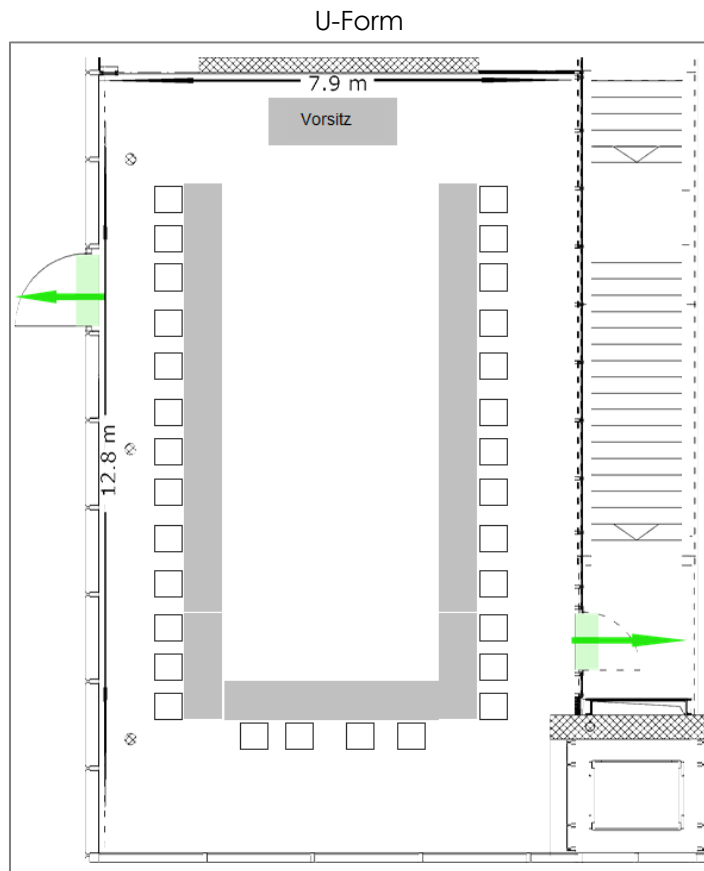

**Bestuhlungsplan Seminarraum Jupiter GZI (100m<sup>2</sup>)**

Anzahl Plätze:	
U-Form	30
Block	36
Seminar	45
Konzert	95

**SEMINARE EVENTS GENUSS**

**Bestuhlungsplan grosser Seminarraum (126m<sup>2</sup>)**

U-Form

Block

Seminar

Konzert

Anzahl Plätze:

U-Form	34
Block	33
Seminar	57
Konzert	89

**SEMINARE EVENTS GENUSS**