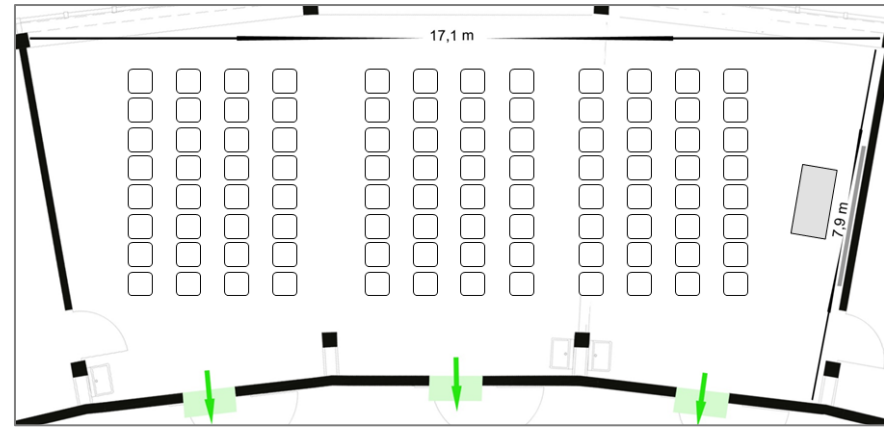

**Bestuhlungsplan Seminarraum Jupiter GZI (100m<sup>2</sup>)**

Anzahl Plätze:	
U-Form	30
Block	36
Seminar	45
Konzert	95

**SEMINARE EVENTS GENUSS**

**Bestuhlungsplan grosser Seminarraum (126m<sup>2</sup>)**

U-Form

Block

Seminar

Konzert

Anzahl Plätze:

U-Form	34
Block	33
Seminar	57
Konzert	89

**SEMINARE EVENTS GENUSS**