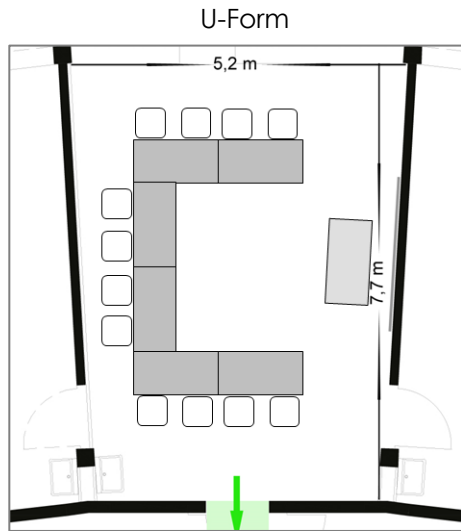

**Bestuhlungsplan Gruppenraum HSS (42m<sup>2</sup>)**

Anzahl Plätze:	
U-Form	13
Block	14
Seminar	17
Konzert	25

**SEMINARE EVENTS GENUSS**

Anzahl Plätze:

Block 16

**SEMINARE EVENTS GENUSS**

**Bestuhlungsplan Seminarraum Merkur GZI (37m<sup>2</sup>)**

Anzahl Plätze:

Block 14

**SEMINARE EVENTS GENUSS**

**Bestuhlungsplan Seminarraum Pluto GZI (28m<sup>2</sup>)**

Anzahl Plätze:

Block 10

**SEMINARE EVENTS GENUSS**