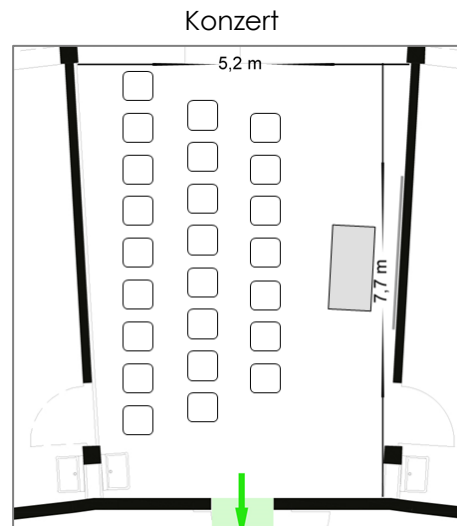

**Bestuhlungsplan Gruppenraum HSS (42m<sup>2</sup>)**

Anzahl Plätze:	
U-Form	13
Block	14
Seminar	17
Konzert	25

**SEMINARE EVENTS GENUSS**

Anzahl Plätze:

Block 16

**SEMINARE EVENTS GENUSS**

**Bestuhlungsplan Seminarraum Merkur GZI (37m<sup>2</sup>)**

Anzahl Plätze:

Block 14

**SEMINARE EVENTS GENUSS**

**Bestuhlungsplan Seminarraum Pluto GZI (28m<sup>2</sup>)**

Anzahl Plätze:

Block 10

**SEMINARE EVENTS GENUSS**