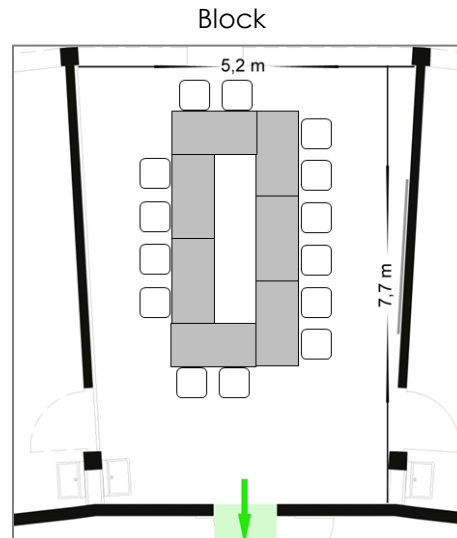

**Bestuhlungsplan Gruppenraum HSS (42m<sup>2</sup>)**

Anzahl Plätze:	
U-Form	13
Block	14
Seminar	17
Konzert	25

**SEMINARE EVENTS GENUSS**

Anzahl Plätze:

Block 16

**SEMINARE EVENTS GENUSS**

**Bestuhlungsplan Seminarraum Merkur GZI (37m<sup>2</sup>)**

Anzahl Plätze:

Block 14

**SEMINARE EVENTS GENUSS**

**Bestuhlungsplan Seminarraum Pluto GZI (28m<sup>2</sup>)**

Anzahl Plätze:

Block 10

**SEMINARE EVENTS GENUSS**