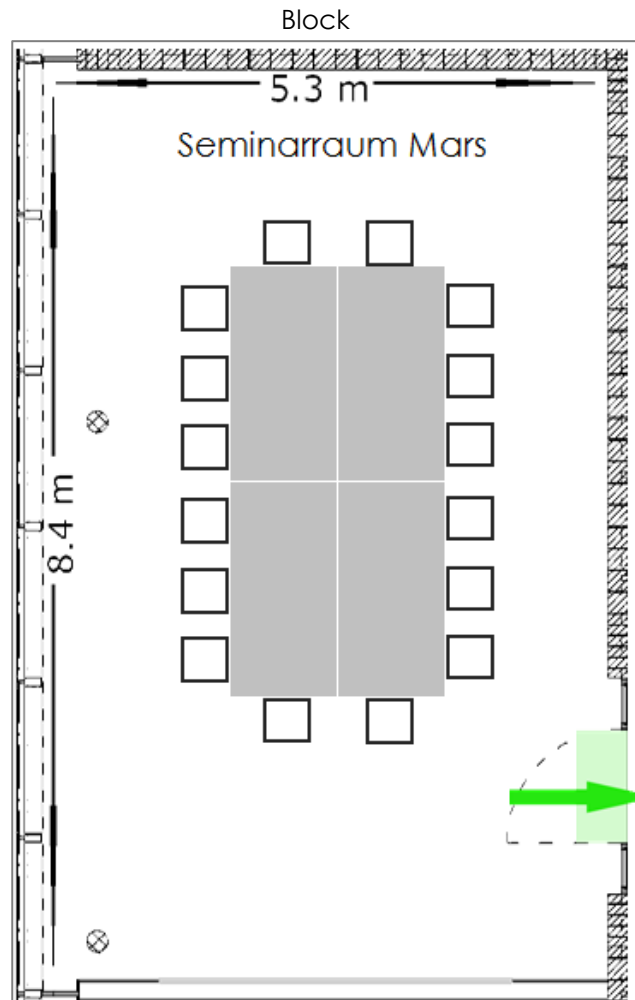

**Bestuhlungsplan Gruppenraum HSS (42m<sup>2</sup>)**

Anzahl Plätze:	
U-Form	13
Block	14
Seminar	17
Konzert	25

**SEMINARE EVENTS GENUSS**

Anzahl Plätze:

Block 16

**SEMINARE EVENTS GENUSS**

**Bestuhlungsplan Seminarraum Merkur GZI (37m<sup>2</sup>)**

Anzahl Plätze:

Block 14

**SEMINARE EVENTS GENUSS**

**Bestuhlungsplan Seminarraum Pluto GZI (28m<sup>2</sup>)**

Anzahl Plätze:

Block 10

**SEMINARE EVENTS GENUSS**