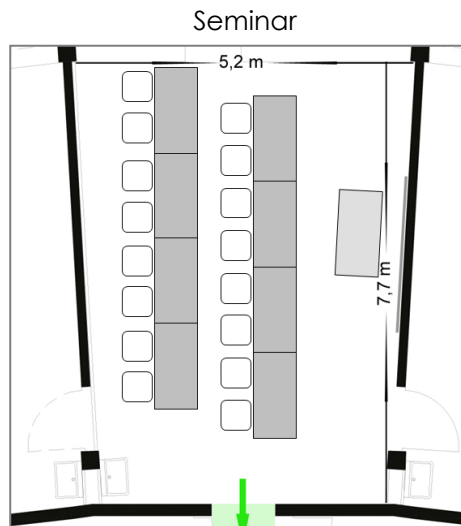

**Bestuhlungsplan Gruppenraum HSS (42m<sup>2</sup>)**

Anzahl Plätze:	
U-Form	13
Block	14
Seminar	17
Konzert	25

**SEMINARE EVENTS GENUSS**

Anzahl Plätze:

Block 16

**SEMINARE EVENTS GENUSS**

**Bestuhlungsplan Seminarraum Merkur GZI (37m<sup>2</sup>)**

Anzahl Plätze:

Block 14

**SEMINARE EVENTS GENUSS**

**Bestuhlungsplan Seminarraum Pluto GZI (28m<sup>2</sup>)**

Anzahl Plätze:

Block 10

**SEMINARE EVENTS GENUSS**