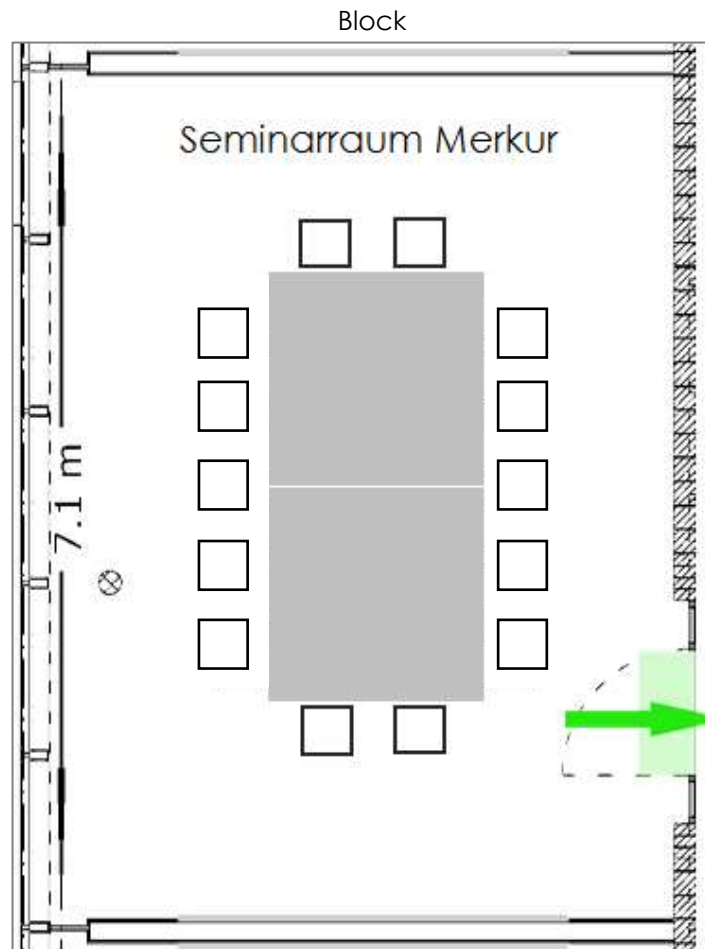

**Bestuhlungsplan Gruppenraum HSS (42m<sup>2</sup>)**

Anzahl Plätze:	
U-Form	13
Block	14
Seminar	17
Konzert	25

**SEMINARE EVENTS GENUSS**

Anzahl Plätze:

Block 16

**SEMINARE EVENTS GENUSS**

**Bestuhlungsplan Seminarraum Merkur GZI (37m<sup>2</sup>)**

Anzahl Plätze:

Block 14

**SEMINARE EVENTS GENUSS**

**Bestuhlungsplan Seminarraum Pluto GZI (28m<sup>2</sup>)**

Anzahl Plätze:

Block 10

**SEMINARE EVENTS GENUSS**