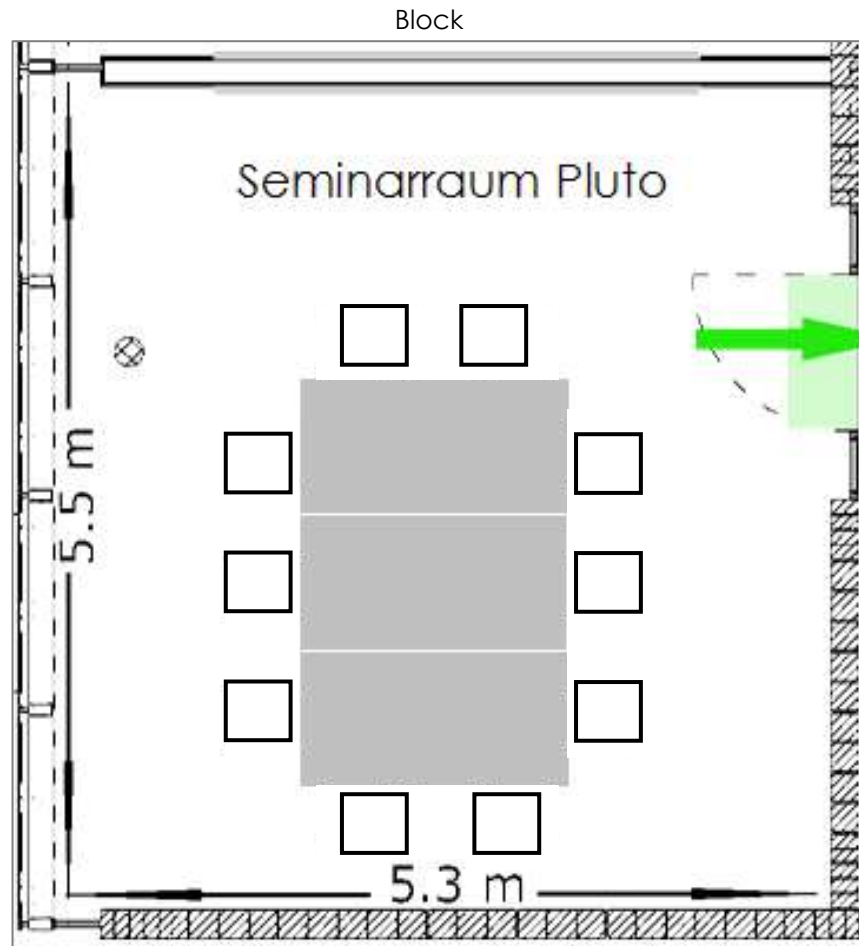

**Bestuhlungsplan Gruppenraum HSS (42m<sup>2</sup>)**

Anzahl Plätze:	
U-Form	13
Block	14
Seminar	17
Konzert	25

**SEMINARE EVENTS GENUSS**

Anzahl Plätze:

Block 16

**SEMINARE EVENTS GENUSS**

**Bestuhlungsplan Seminarraum Merkur GZI (37m<sup>2</sup>)**

Anzahl Plätze:

Block 14

**SEMINARE EVENTS GENUSS**

**Bestuhlungsplan Seminarraum Pluto GZI (28m<sup>2</sup>)**

Anzahl Plätze:

Block 10

**SEMINARE EVENTS GENUSS**