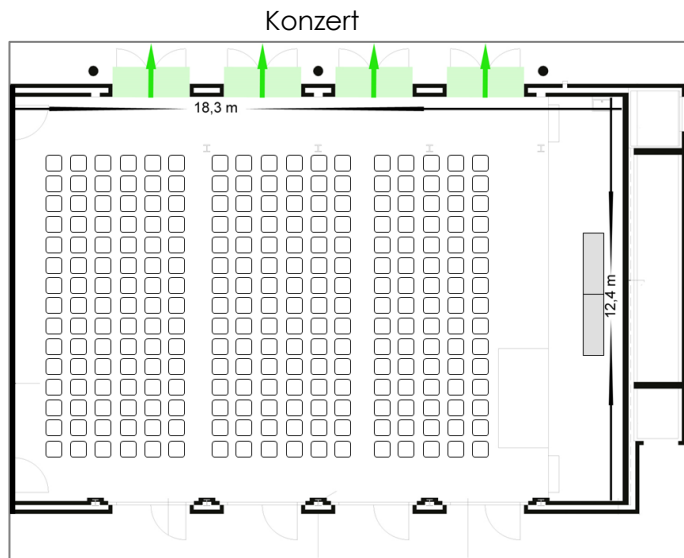

**Bestuhlungsplan Aula HSS (226m<sup>2</sup>)**

Anzahl Plätze:	
U-Form	43
Block	52
Seminar	150
Konzert	250
Bankett	150

**SEMINARE EVENTS GENUSS**