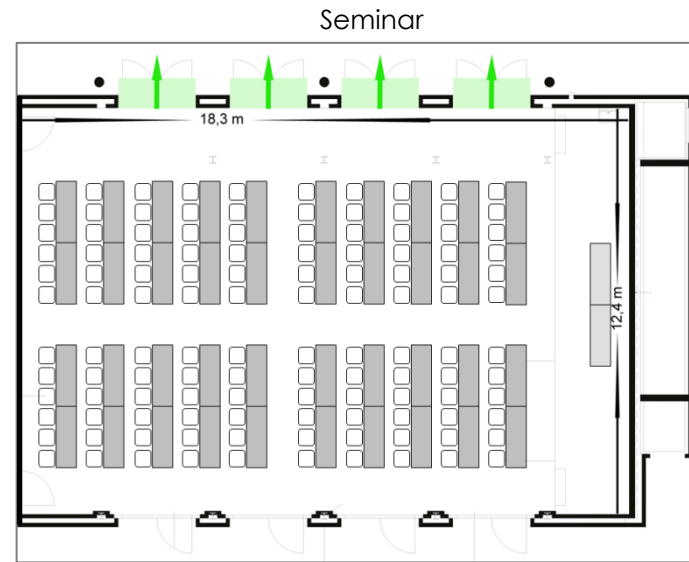

**Bestuhlungsplan Aula HSS (226m<sup>2</sup>)**

Anzahl Plätze:	
U-Form	43
Block	52
Seminar	150
Konzert	250
Bankett	150

**SEMINARE EVENTS GENUSS**