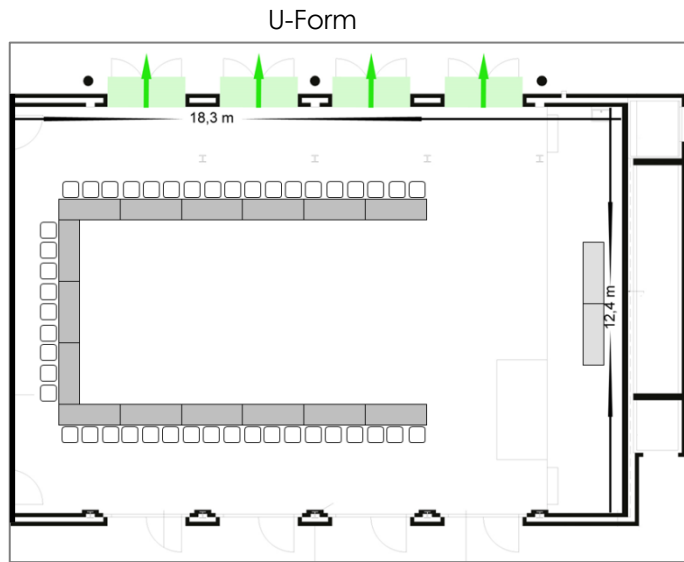

**Bestuhlungsplan Aula HSS (226m<sup>2</sup>)**

Anzahl Plätze:	
U-Form	43
Block	52
Seminar	150
Konzert	250
Bankett	150

**SEMINARE EVENTS GENUSS**