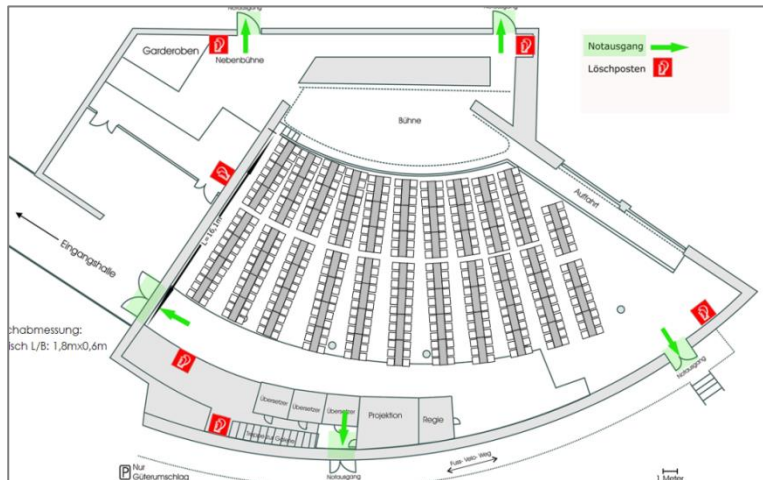

Bestuhlungsplan Aula SPZ (600m²)

Wirtschaft

Seminar

Konzert

Bankett

Anzahl Plätze:	
Wirtschaft	450
Seminar	225
Konzert	600
Bankett	256

SEMINARE EVENTS GENUSS