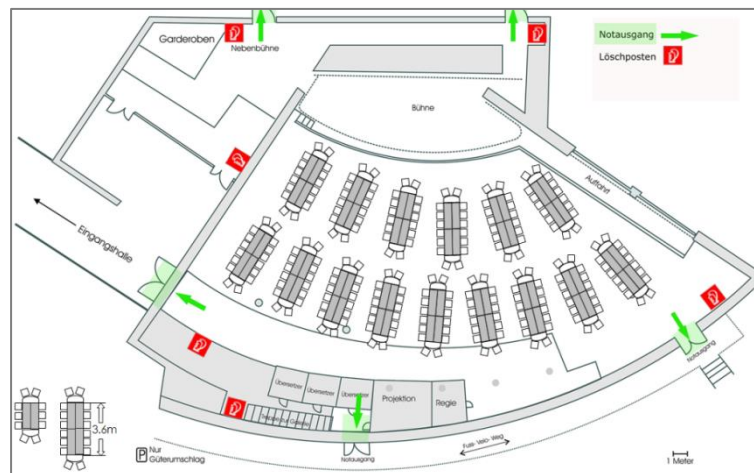

Bestuhlungsplan Aula SPZ (600m²)

Wirtschaft

Seminar

Konzert

Bankett

Anzahl Plätze:	
Wirtschaft	450
Seminar	225
Konzert	600
Bankett	256

SEMINARE EVENTS GENUSS