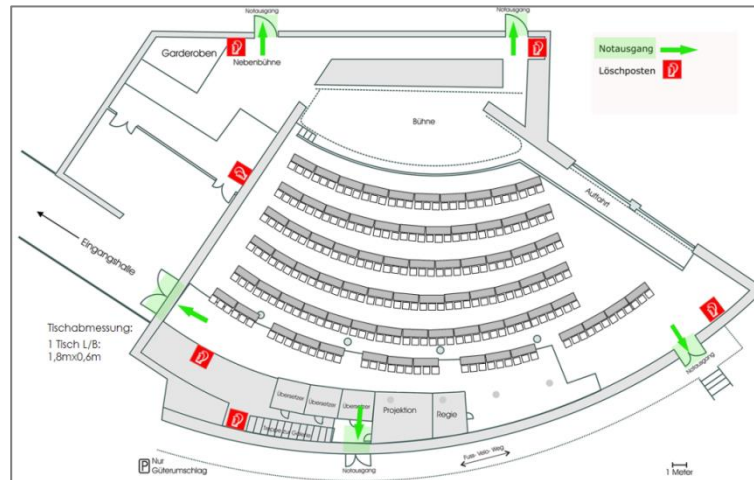

Bestuhlungsplan Aula SPZ (600m²)

Wirtschaft

Seminar

Konzert

Bankett

Anzahl Plätze:	
Wirtschaft	450
Seminar	225
Konzert	600
Bankett	256

SEMINARE EVENTS GENUSS