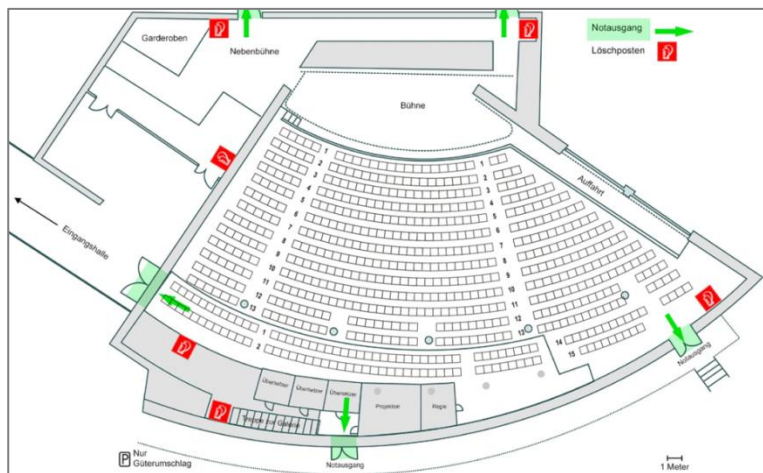

Bestuhlungsplan Aula SPZ (600m²)

Wirtschaft

Seminar

Konzert

Bankett

Anzahl Plätze:	
Wirtschaft	450
Seminar	225
Konzert	600
Bankett	256

SEMINARE EVENTS GENUSS