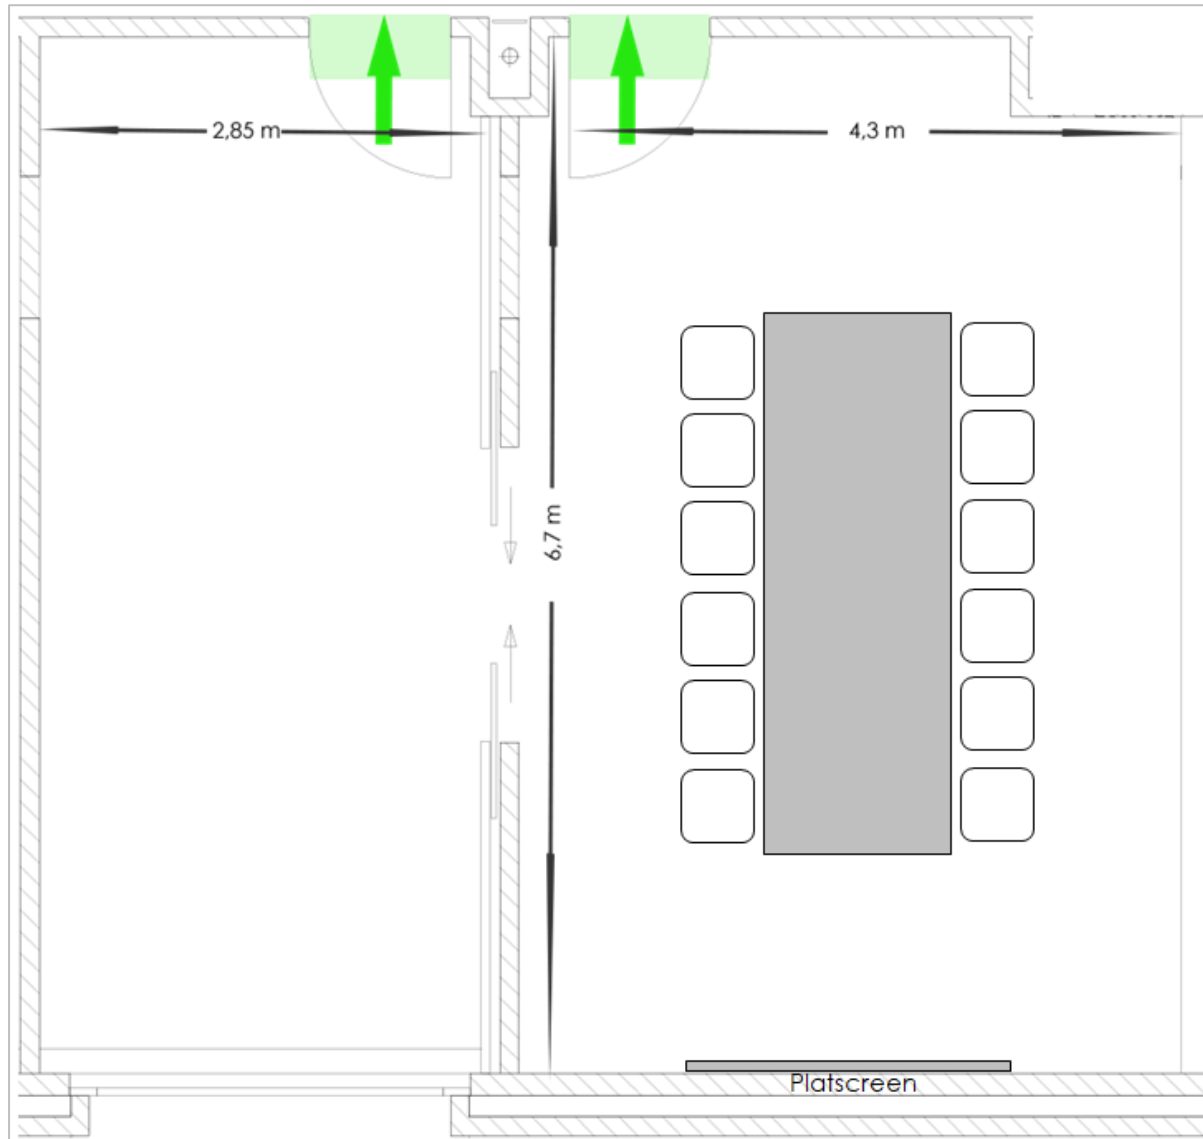

**Bestuhlungsplan Boardroom (29m<sup>2</sup>)**

Anzahl Plätze:	
Block	12
Tischgrösse	3,5m x 1,2m
Vorraum	19m <sup>2</sup>

**SEMINARE EVENTS GENUSS**