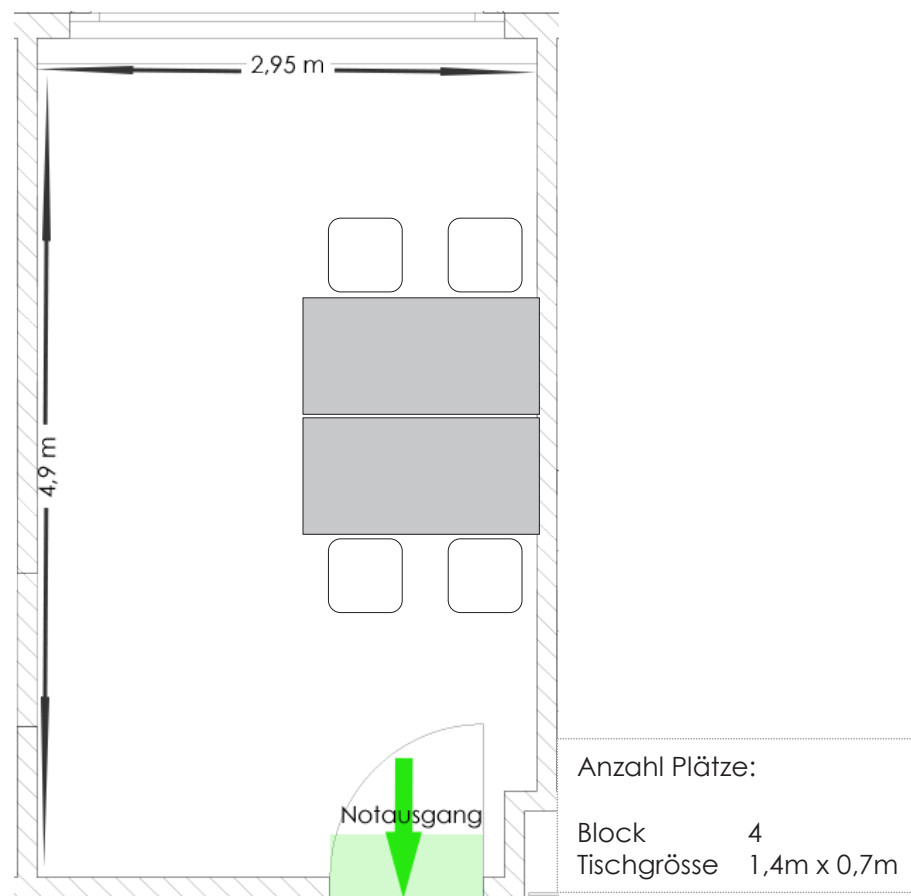

Bestuhlungsplan Kursleiterbüro 1 (18m²) & Kursleiterbüro 2 (14m²)

Kursleiterbüro 1

Kursleiterbüro 2

SEMINARE EVENTS GENUSS