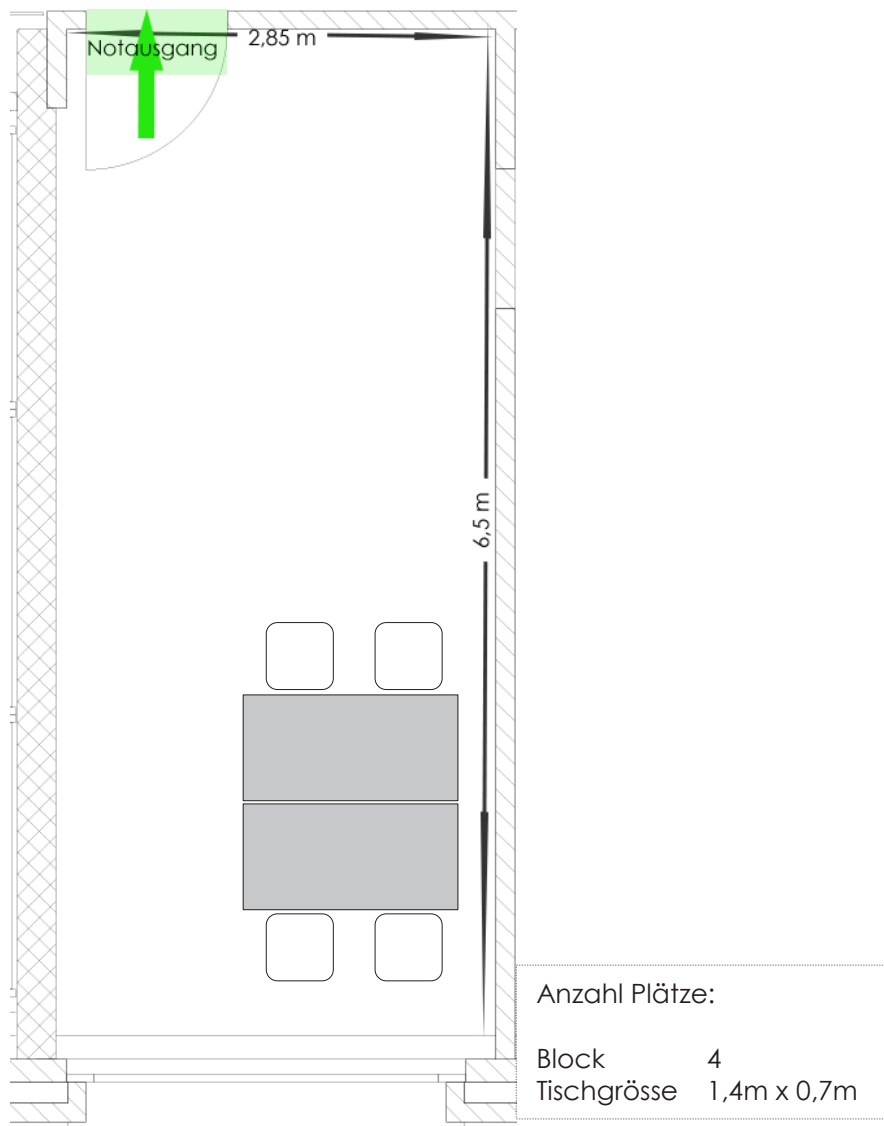

Bestuhlungsplan Kursleiterbüro 1 (18m²) & Kursleiterbüro 2 (14m²)

Kursleiterbüro 1

Kursleiterbüro 2

SEMINARE EVENTS GENUSS