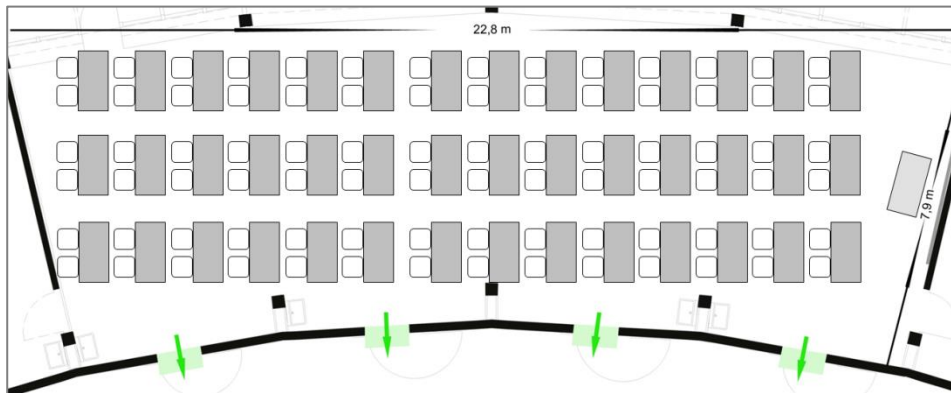

Bestuhlungsplan Magnumraum HSS (168m²)

U-Form

Block

Seminar

Konzert

Anzahl Plätze:	
U-Form	47
Block	51
Seminar	71
Konzert	101

SEMINARE EVENTS GENUSS

Hotel Sempachersee Guido A. Zäch Strasse 2 6207 Nottwil