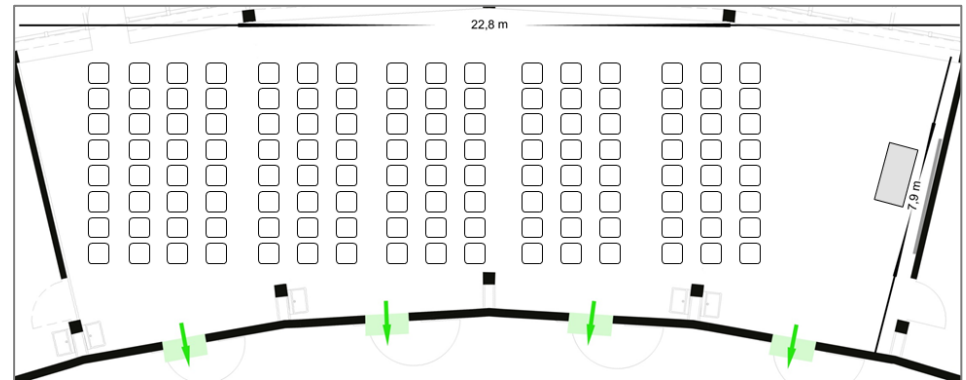

Bestuhlungsplan Magnumraum HSS (168m²)

U-Form

Block

Seminar

Konzert

Anzahl Plätze:	
U-Form	47
Block	51
Seminar	71
Konzert	101

SEMINARE EVENTS GENUSS

Hotel Sempachersee Guido A. Zäch Strasse 2 6207 Nottwil