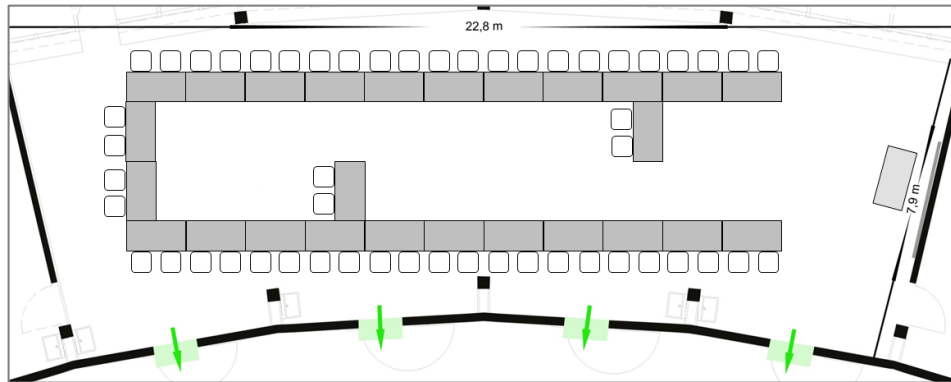

Bestuhlungsplan Magnumraum HSS (168m²)

U-Form

Block

Seminar

Konzert

Anzahl Plätze:	
U-Form	47
Block	51
Seminar	71
Konzert	101

SEMINARE EVENTS GENUSS

Hotel Sempachersee Guido A. Zäch Strasse 2 6207 Nottwil