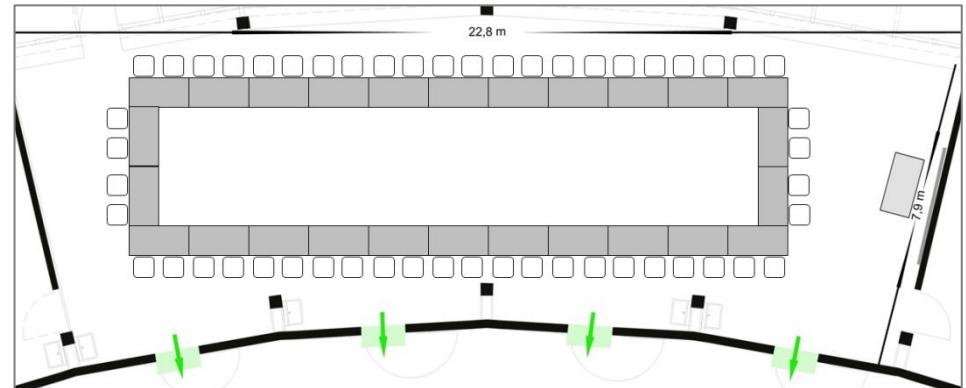

Bestuhlungsplan Magnumraum HSS (168m²)

U-Form

Block

Seminar

Konzert

Anzahl Plätze:	
U-Form	47
Block	51
Seminar	71
Konzert	101

SEMINARE EVENTS GENUSS

Hotel Sempachersee Guido A. Zäch Strasse 2 6207 Nottwil