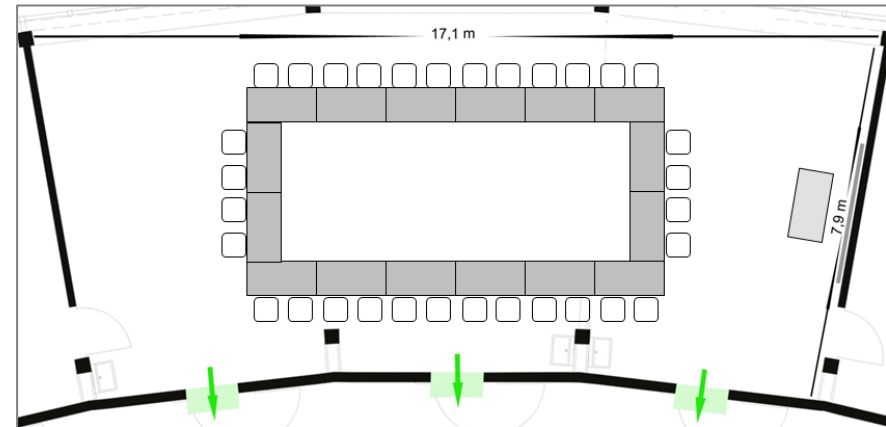

**Bestuhlungsplan Seminarraum Jupiter GZI (100m<sup>2</sup>)**

Anzahl Plätze:	
U-Form	30
Block	36
Seminar	45
Konzert	95

**SEMINARE EVENTS GENUSS**

**Bestuhlungsplan grosser Seminarraum (126m<sup>2</sup>)**

U-Form

Block

Seminar

Konzert

Anzahl Plätze:

U-Form	31
Block	33
Seminar	47
Konzert	75

**SEMINARE EVENTS GENUSS**

Hotel Sempachersee Guido A. Zäch Strasse 2 6207 Nottwil