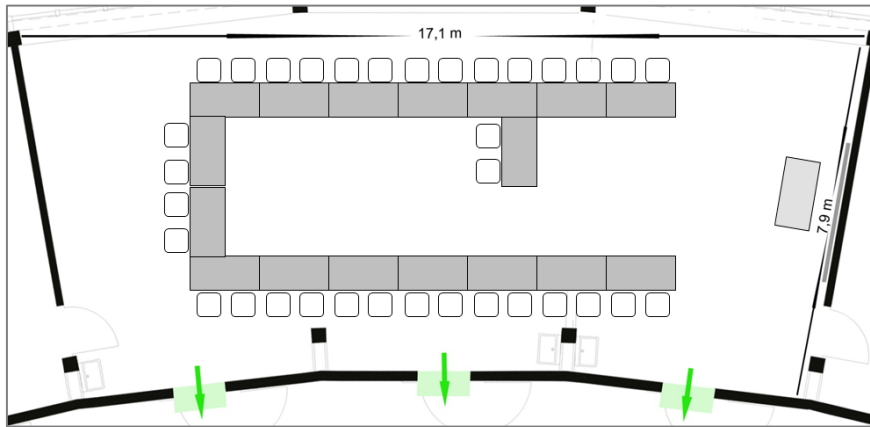

**Bestuhlungsplan Seminarraum Jupiter GZI (100m<sup>2</sup>)**

Anzahl Plätze:	
U-Form	30
Block	36
Seminar	45
Konzert	95

**SEMINARE EVENTS GENUSS**

**Bestuhlungsplan grosser Seminarraum (126m<sup>2</sup>)**

U-Form

Block

Seminar

Konzert

Anzahl Plätze:

U-Form	31
Block	33
Seminar	47
Konzert	75

**SEMINARE EVENTS GENUSS**

Hotel Sempachersee Guido A. Zäch Strasse 2 6207 Nottwil