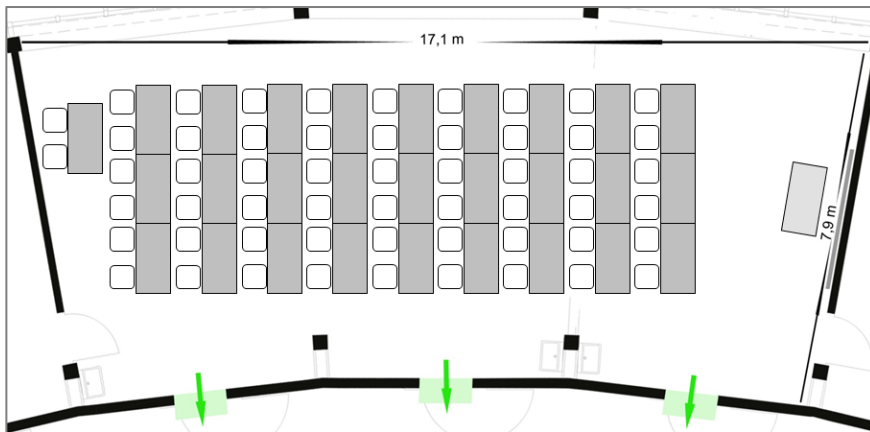

**Bestuhlungsplan Seminarraum Jupiter GZI (100m<sup>2</sup>)**

Anzahl Plätze:	
U-Form	30
Block	36
Seminar	45
Konzert	95

**SEMINARE EVENTS GENUSS**

**Bestuhlungsplan grosser Seminarraum (126m<sup>2</sup>)**

U-Form

Block

Seminar

Konzert

Anzahl Plätze:

U-Form	31
Block	33
Seminar	47
Konzert	75

**SEMINARE EVENTS GENUSS**

Hotel Sempachersee Guido A. Zäch Strasse 2 6207 Nottwil