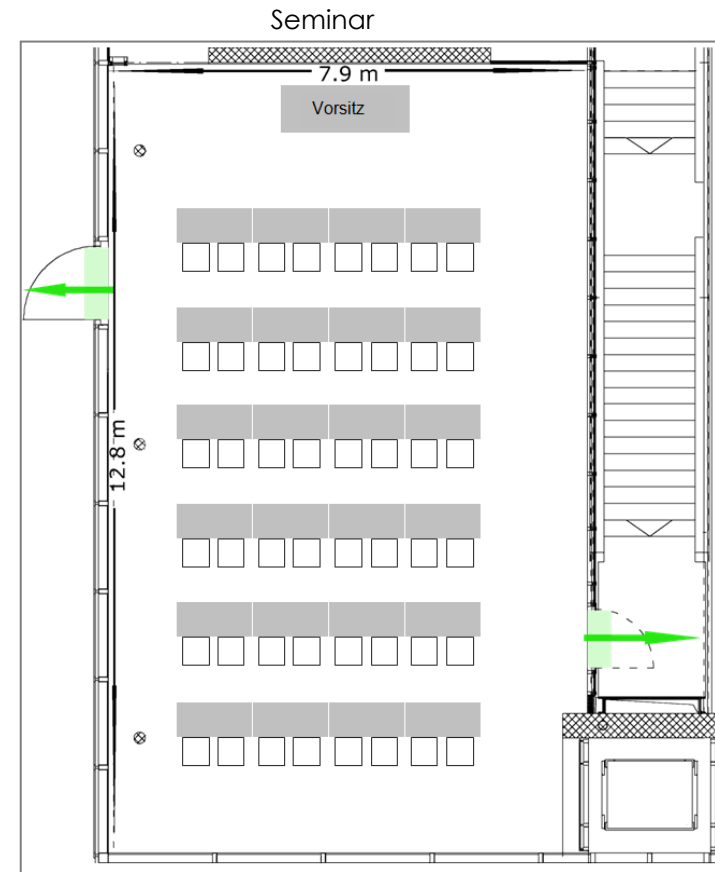

**Bestuhlungsplan Seminarraum Jupiter GZI (100m<sup>2</sup>)**

Anzahl Plätze:	
U-Form	30
Block	36
Seminar	45
Konzert	95

**SEMINARE EVENTS GENUSS**

**Bestuhlungsplan grosser Seminarraum (126m<sup>2</sup>)**

U-Form

Block

Seminar

Konzert

Anzahl Plätze:

U-Form	31
Block	33
Seminar	47
Konzert	75

**SEMINARE EVENTS GENUSS**

Hotel Sempachersee Guido A. Zäch Strasse 2 6207 Nottwil