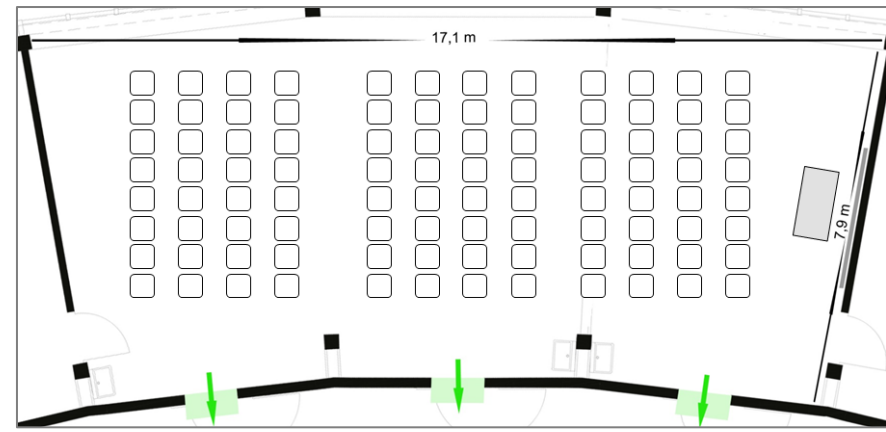

**Bestuhlungsplan Seminarraum Jupiter GZI (100m<sup>2</sup>)**

Anzahl Plätze:	
U-Form	30
Block	36
Seminar	45
Konzert	95

**SEMINARE EVENTS GENUSS**

**Bestuhlungsplan grosser Seminarraum (126m<sup>2</sup>)**

U-Form

Block

Seminar

Konzert

Anzahl Plätze:

U-Form	31
Block	33
Seminar	47
Konzert	75

**SEMINARE EVENTS GENUSS**

Hotel Sempachersee Guido A. Zäch Strasse 2 6207 Nottwil