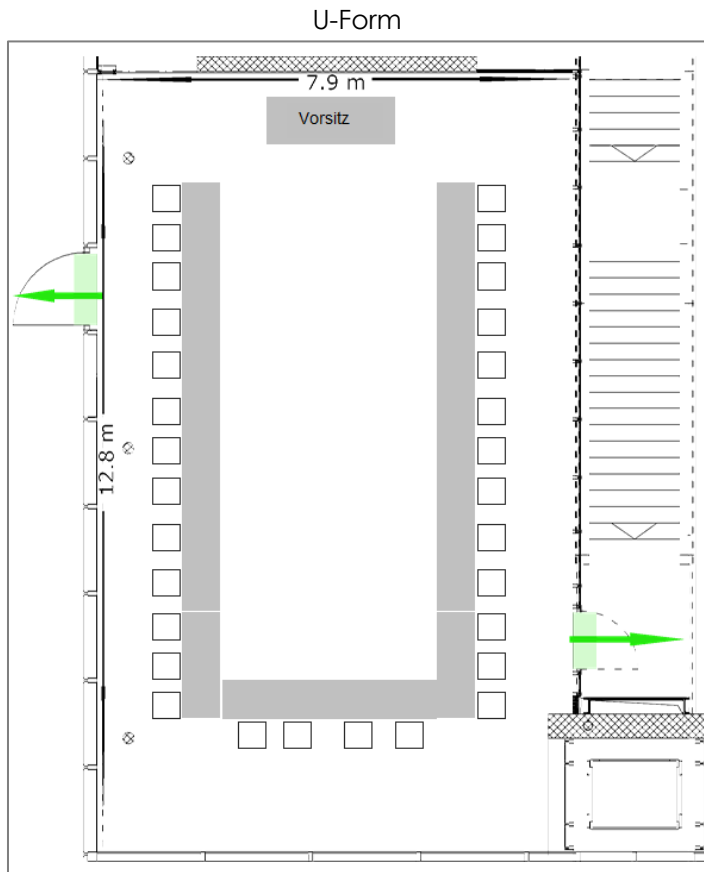

**Bestuhlungsplan Seminarraum Jupiter GZI (100m<sup>2</sup>)**

Anzahl Plätze:	
U-Form	30
Block	36
Seminar	45
Konzert	95

**SEMINARE EVENTS GENUSS**

**Bestuhlungsplan grosser Seminarraum (126m<sup>2</sup>)**

U-Form

Block

Seminar

Konzert

Anzahl Plätze:

U-Form	31
Block	33
Seminar	47
Konzert	75

**SEMINARE EVENTS GENUSS**

Hotel Sempachersee Guido A. Zäch Strasse 2 6207 Nottwil