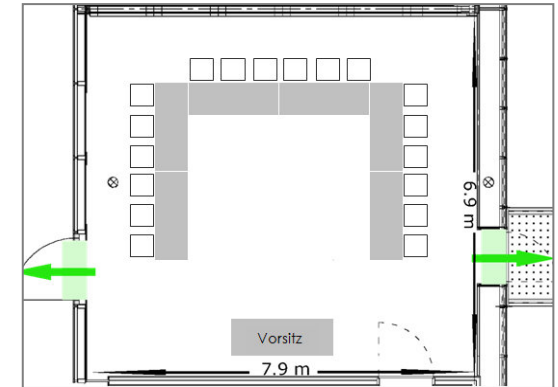

Bestuhlungsplan Seminarraum Saturn GZI (66m²) & Venus GZI (55m²)

Saturn & Venus geöffnet (121m²)

Anzahl Plätze:	
U-Form	39
Block	44
Seminar	56
Konzert	117

Saturn (66m²)

Anzahl Plätze:	
U-Form	18
Block	24
Seminar	27
Konzert	66

Venus (55m²)

Anzahl Plätze:	
U-Form	18
Block	24
Seminar	18

SEMINARE EVENTS GENUSS

Bestuhlungsplan Seminarraum (84m²)

Anzahl Plätze:	
U-Form	21
Block	25
Seminar	31
Konzert	55

SEMINARE EVENTS GENUSS

Hotel Sempachersee Guido A. Zäch Strasse 2 6207 Nottwil