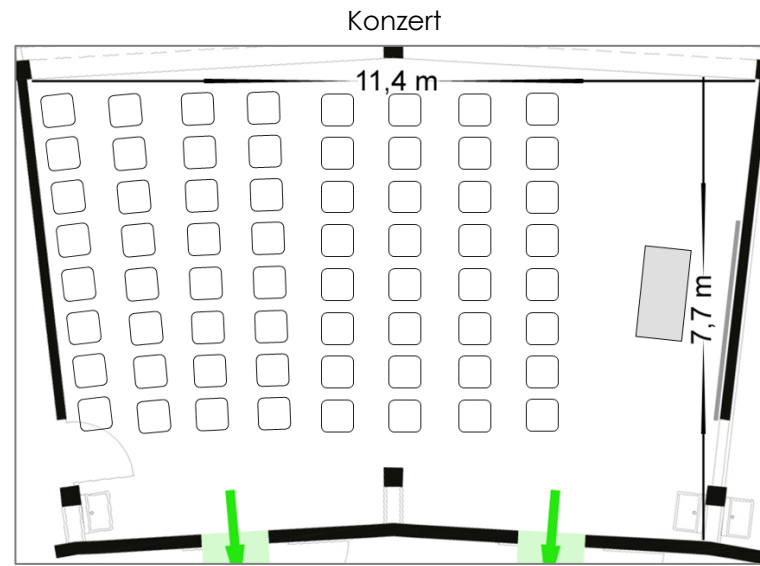

Bestuhlungsplan Seminarraum Saturn GZI (66m²) & Venus GZI (55m²)

Saturn & Venus geöffnet (121m²)

Anzahl Plätze:	
U-Form	39
Block	44
Seminar	56
Konzert	117

Saturn (66m²)

Anzahl Plätze:	
U-Form	18
Block	24
Seminar	27
Konzert	66

Venus (55m²)

Anzahl Plätze:	
U-Form	18
Block	24
Seminar	18

SEMINARE EVENTS GENUSS

Bestuhlungsplan Seminarraum (84m²)

Anzahl Plätze:	
U-Form	21
Block	25
Seminar	31
Konzert	55

SEMINARE EVENTS GENUSS

Hotel Sempachersee Guido A. Zäch Strasse 2 6207 Nottwil