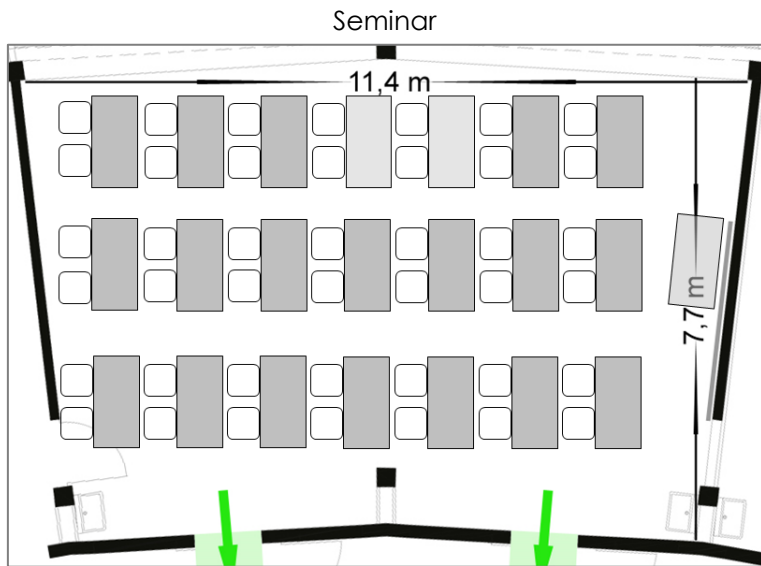

Bestuhlungsplan Seminarraum Saturn GZI (66m²) & Venus GZI (55m²)

Saturn & Venus geöffnet (121m²)

Anzahl Plätze:	
U-Form	39
Block	44
Seminar	56
Konzert	117

Saturn (66m²)

Anzahl Plätze:	
U-Form	18
Block	24
Seminar	27
Konzert	66

Venus (55m²)

Anzahl Plätze:	
U-Form	18
Block	24
Seminar	18

SEMINARE EVENTS GENUSS

Bestuhlungsplan Seminarraum (84m²)

Anzahl Plätze:	
U-Form	21
Block	25
Seminar	31
Konzert	55

SEMINARE EVENTS GENUSS

Hotel Sempachersee Guido A. Zäch Strasse 2 6207 Nottwil