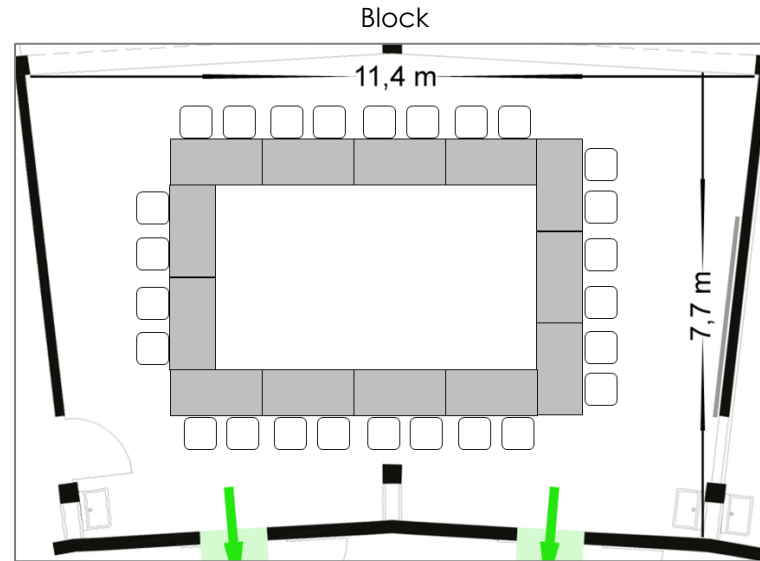

Bestuhlungsplan Seminarraum Saturn GZI (66m²) & Venus GZI (55m²)

Saturn & Venus geöffnet (121m²)

Anzahl Plätze:	
U-Form	39
Block	44
Seminar	56
Konzert	117

Saturn (66m²)

Anzahl Plätze:	
U-Form	18
Block	24
Seminar	27
Konzert	66

Venus (55m²)

Anzahl Plätze:	
U-Form	18
Block	24
Seminar	18

SEMINARE EVENTS GENUSS

Bestuhlungsplan Seminarraum (84m²)

Anzahl Plätze:	
U-Form	21
Block	25
Seminar	31
Konzert	55

SEMINARE EVENTS GENUSS

Hotel Sempachersee Guido A. Zäch Strasse 2 6207 Nottwil