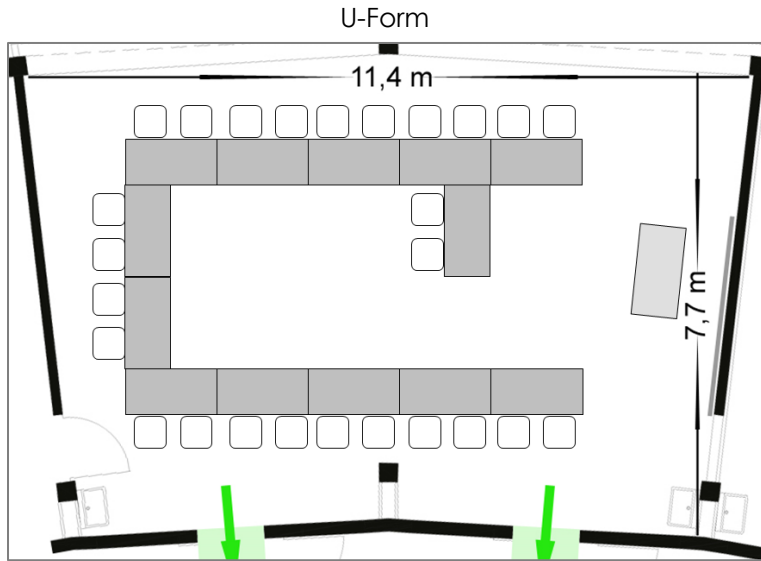

Bestuhlungsplan Seminarraum Saturn GZI (66m²) & Venus GZI (55m²)

Saturn & Venus geöffnet (121m²)

Anzahl Plätze:	
U-Form	39
Block	44
Seminar	56
Konzert	117

Saturn (66m²)

Anzahl Plätze:	
U-Form	18
Block	24
Seminar	27
Konzert	66

Venus (55m²)

Anzahl Plätze:	
U-Form	18
Block	24
Seminar	18

SEMINARE EVENTS GENUSS

Bestuhlungsplan Seminarraum (84m²)

Anzahl Plätze:	
U-Form	21
Block	25
Seminar	31
Konzert	55

SEMINARE EVENTS GENUSS

Hotel Sempachersee Guido A. Zäch Strasse 2 6207 Nottwil