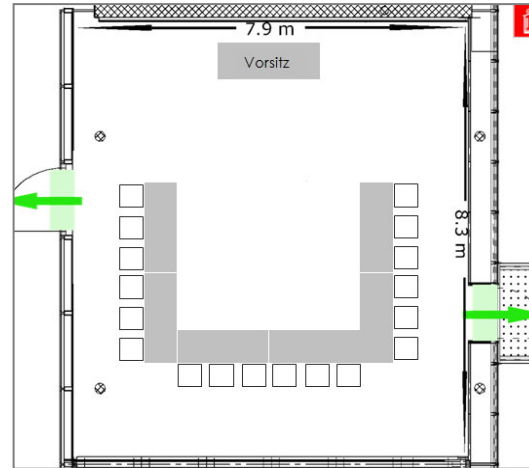

Bestuhlungsplan Seminarraum Saturn GZI (66m²) & Venus GZI (55m²)

Saturn & Venus geöffnet (121m²)

Anzahl Plätze:	
U-Form	39
Block	44
Seminar	56
Konzert	117

Saturn (66m²)

Anzahl Plätze:	
U-Form	18
Block	24
Seminar	27
Konzert	66

Venus (55m²)

Anzahl Plätze:	
U-Form	18
Block	24
Seminar	18

SEMINARE EVENTS GENUSS

Bestuhlungsplan Seminarraum (84m²)

Anzahl Plätze:	
U-Form	21
Block	25
Seminar	31
Konzert	55

SEMINARE EVENTS GENUSS

Hotel Sempachersee Guido A. Zäch Strasse 2 6207 Nottwil