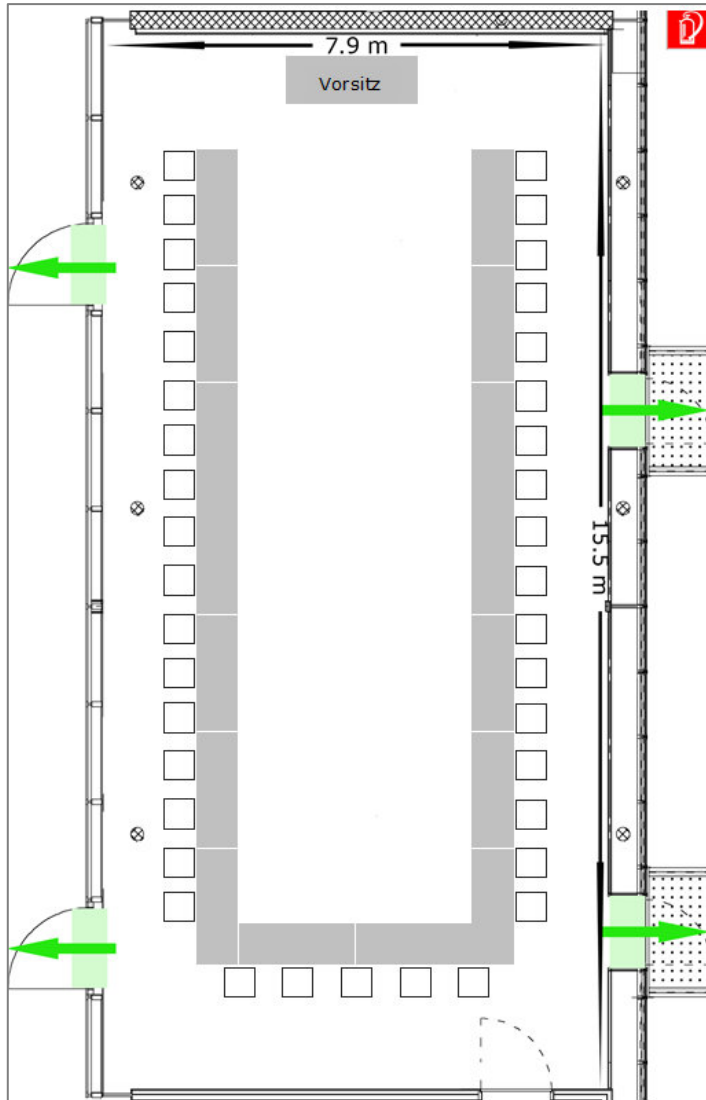

Bestuhlungsplan Seminarraum Saturn GZI (66m²) & Venus GZI (55m²)

Saturn & Venus geöffnet (121m²)

Anzahl Plätze:	
U-Form	39
Block	44
Seminar	56
Konzert	117

Saturn (66m²)

Anzahl Plätze:	
U-Form	18
Block	24
Seminar	27
Konzert	66

Venus (55m²)

Anzahl Plätze:	
U-Form	18
Block	24
Seminar	18

SEMINARE EVENTS GENUSS

Bestuhlungsplan Seminarraum (84m²)

Anzahl Plätze:	
U-Form	21
Block	25
Seminar	31
Konzert	55

SEMINARE EVENTS GENUSS

Hotel Sempachersee Guido A. Zäch Strasse 2 6207 Nottwil