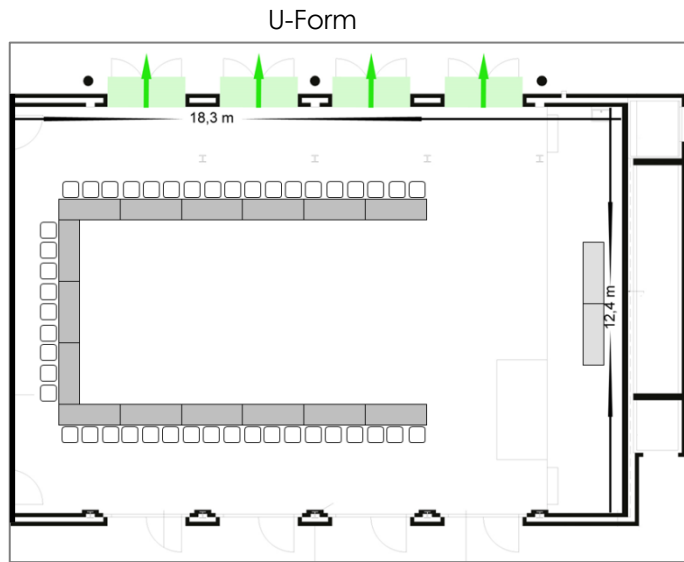

**Bestuhlungsplan Aula HSS (226m<sup>2</sup>)**

Anzahl Plätze:	
U-Form	43
Block	52
Seminar	120
Konzert	180
Bankett	80

**SEMINARE EVENTS GENUSS**

Hotel Sempachersee Guido A. Zäch Strasse 2 6207 Nottwil

T 041 939 26 00 conference@hotelsempachersee.ch www.hotelsempachersee.ch