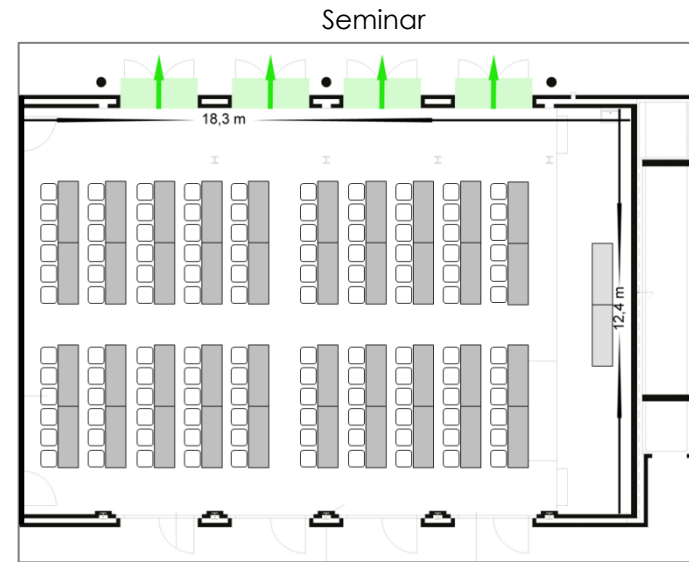

**Bestuhlungsplan Aula HSS (226m<sup>2</sup>)**

Anzahl Plätze:	
U-Form	43
Block	52
Seminar	120
Konzert	180
Bankett	80

**SEMINARE EVENTS GENUSS**

Hotel Sempachersee Guido A. Zäch Strasse 2 6207 Nottwil

T 041 939 26 00 conference@hotelsempachersee.ch www.hotelsempachersee.ch