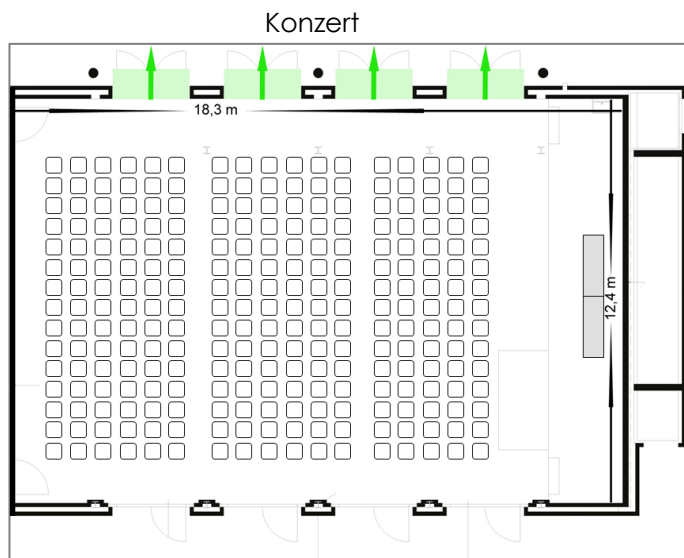

**Bestuhlungsplan Aula HSS (226m<sup>2</sup>)**

Anzahl Plätze:	
U-Form	43
Block	52
Seminar	120
Konzert	180
Bankett	80

**SEMINARE EVENTS GENUSS**

Hotel Sempachersee Guido A. Zäch Strasse 2 6207 Nottwil

T 041 939 26 00 conference@hotelsempachersee.ch www.hotelsempachersee.ch