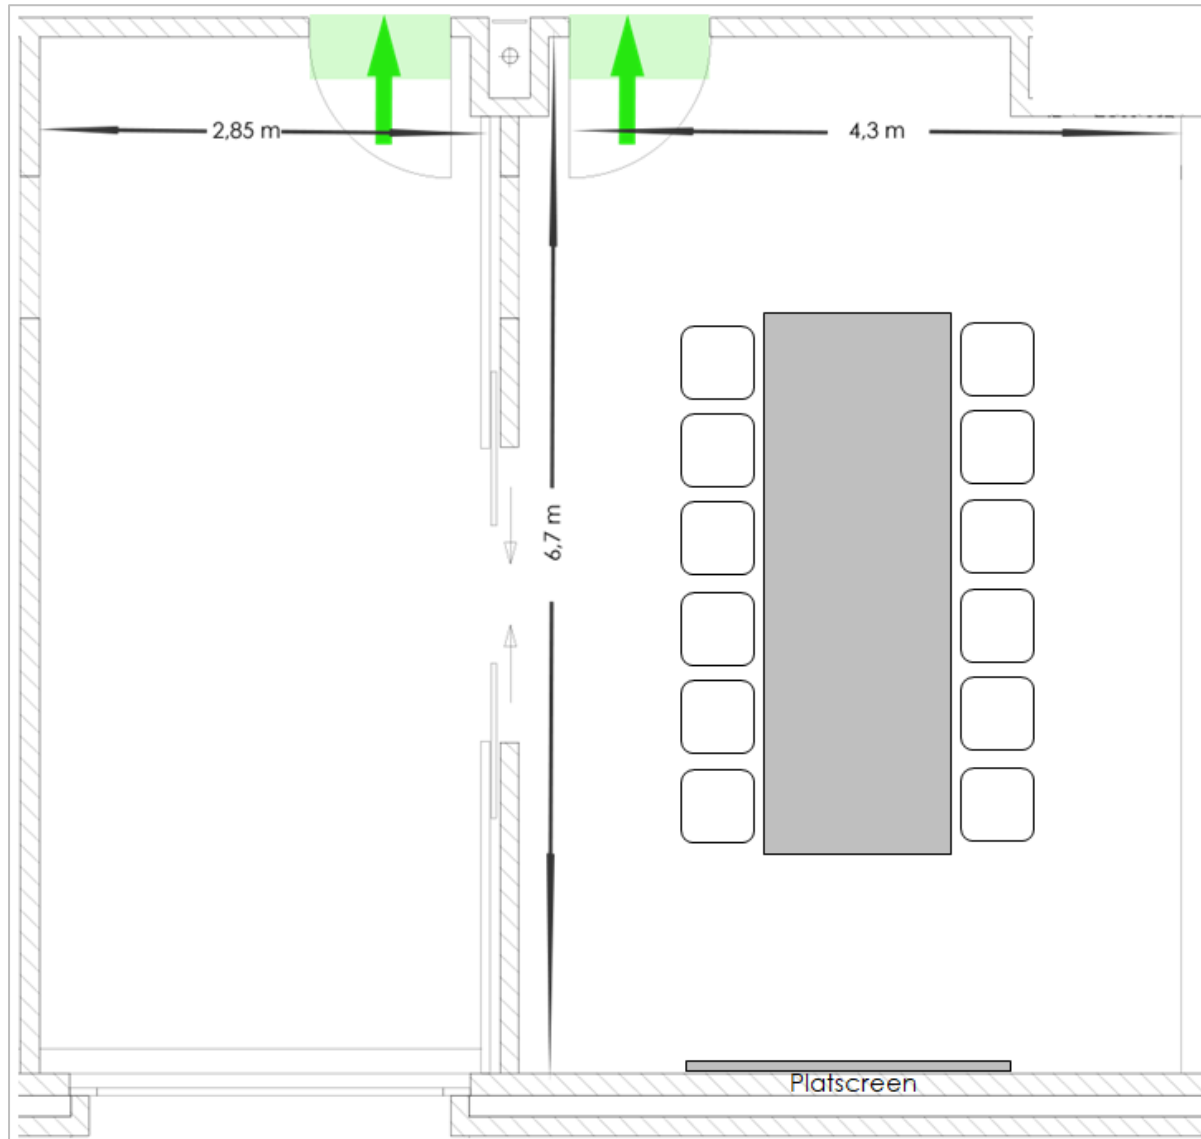

**Bestuhlungsplan Boardroom (48m<sup>2</sup>)**

Anzahl Plätze:	
Block	12
Tischgrösse	3,5m x 1,2m
Vorraum	19m <sup>2</sup>

**SEMINARE EVENTS GENUSS**