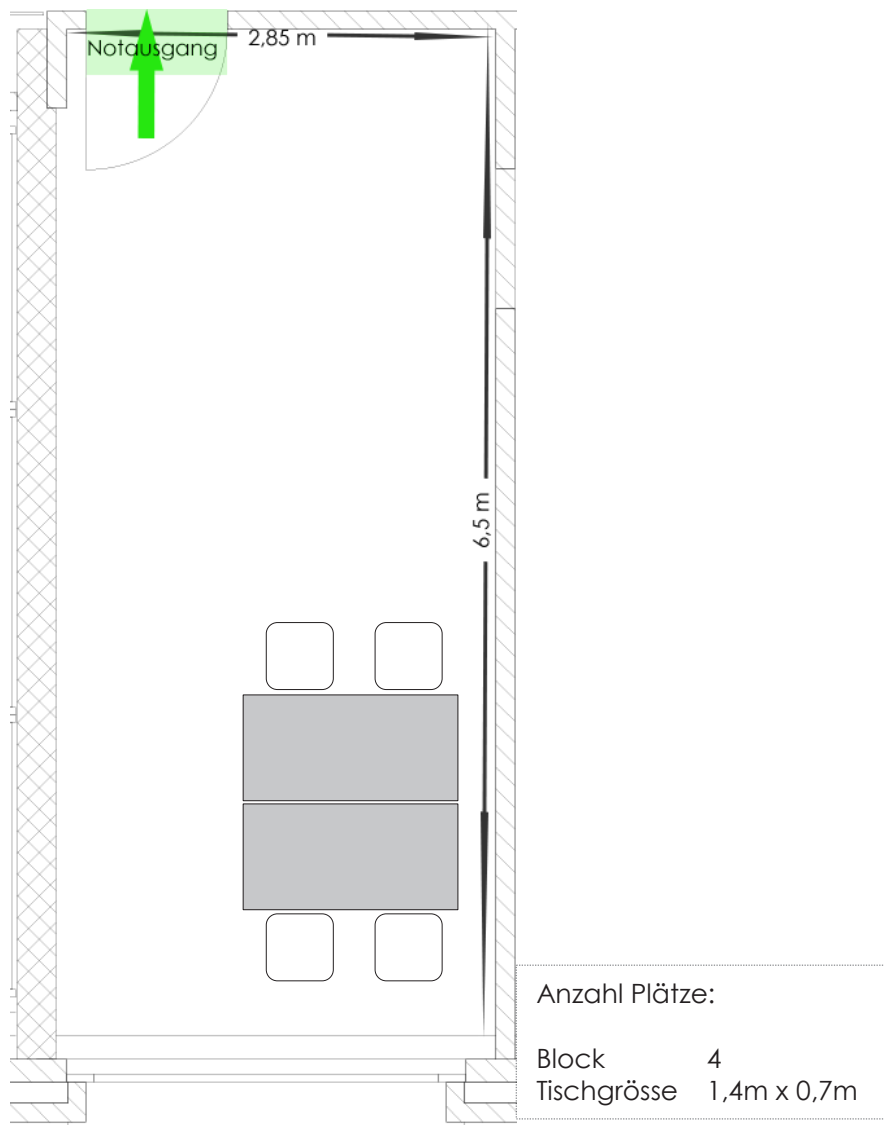

**Bestuhlungsplan Kursleiterbüro 1 (18m<sup>2</sup>) & Kursleiterbüro 2 (14m<sup>2</sup>)**

Kursleiterbüro 1

Kursleiterbüro 2

**SEMINARE EVENTS GENUSS**

Hotel Sempachersee Guido A. Zäch Strasse 2 6207 Nottwil