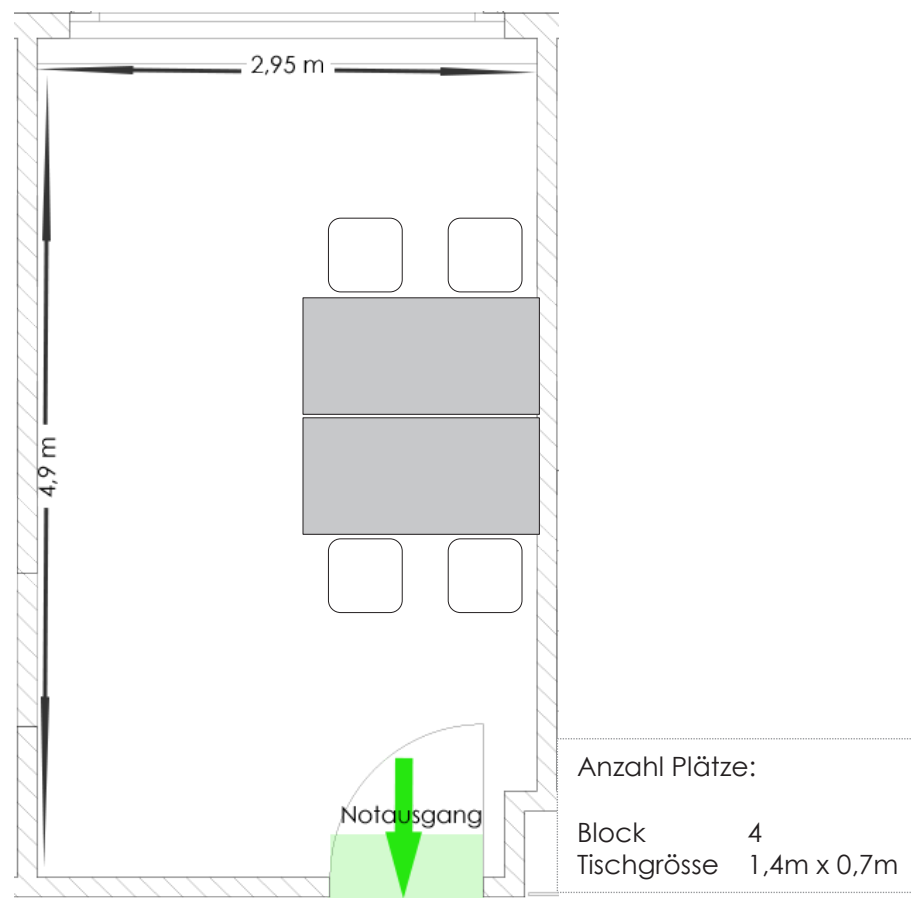

**Bestuhlungsplan Kursleiterbüro 1 (18m<sup>2</sup>) & Kursleiterbüro 2 (14m<sup>2</sup>)**

Kursleiterbüro 1

Kursleiterbüro 2

**SEMINARE EVENTS GENUSS**

Hotel Sempachersee Guido A. Zäch Strasse 2 6207 Nottwil