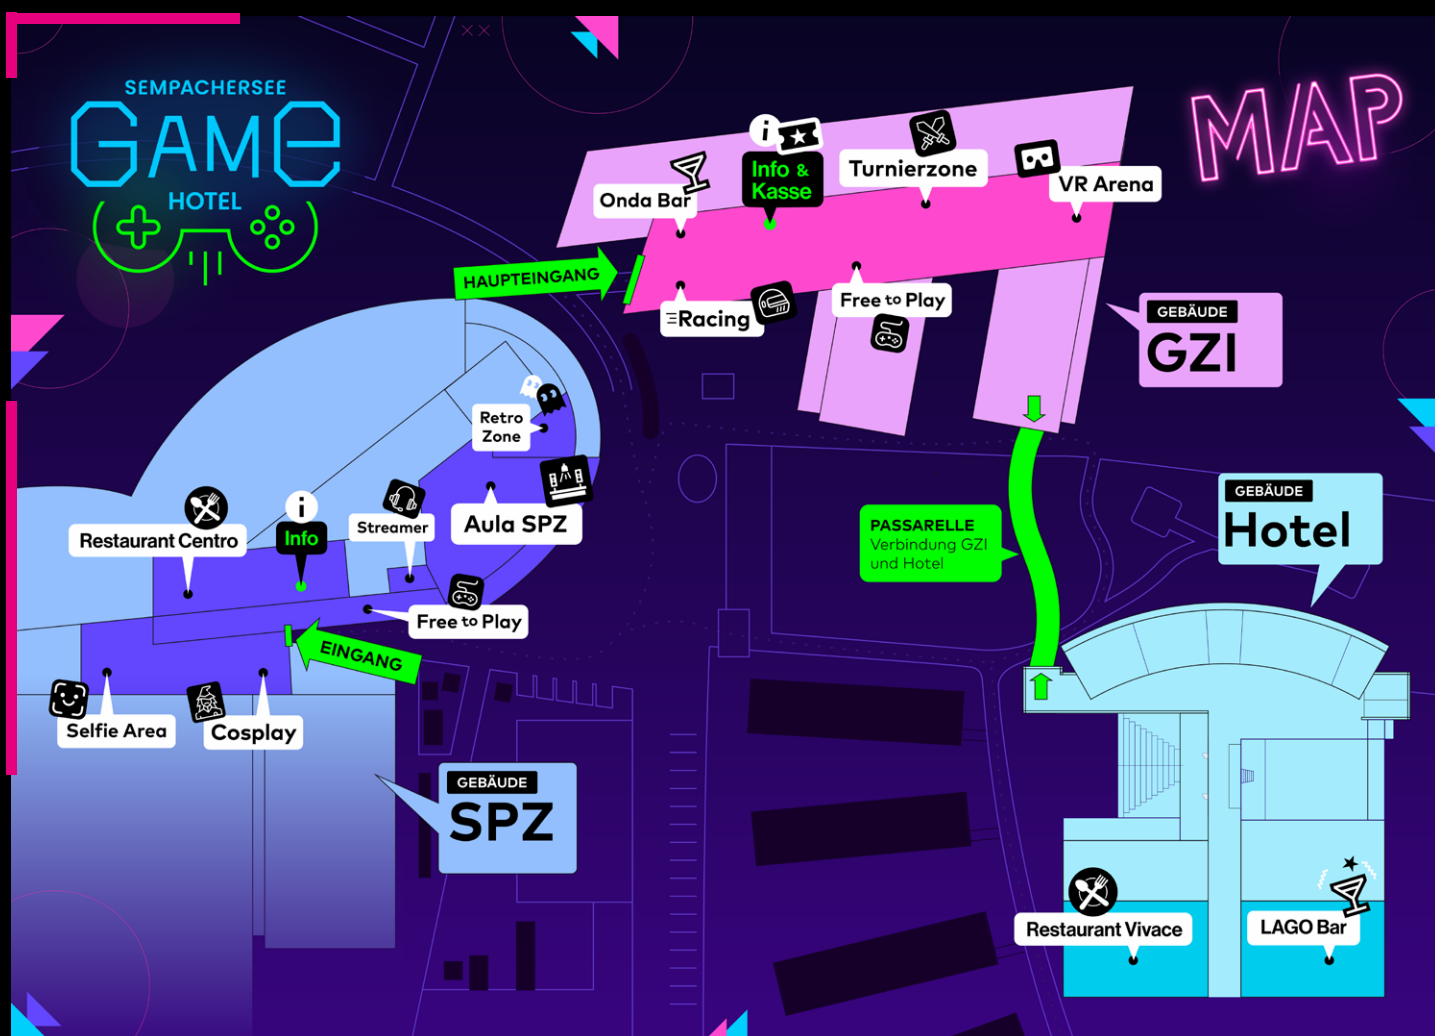

Situationsplan GameHotel 2024

Hotel & Conference Center Sempachersee
Guido A. Zäch Strasse 2
6207 Nottwil LU

Bahn: Haltestelle Bahnhof Nottwil

Bus: Haltestelle Nottwil, Eymatt SPZ oder Haltestelle Nottwil SPZ

Parking: Parkdeck A / B